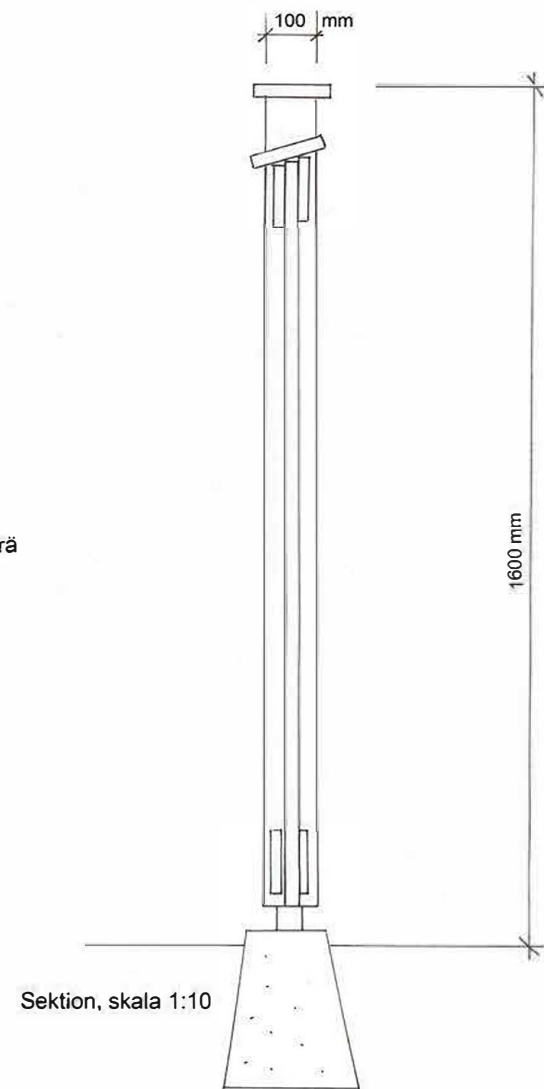

Material plank: trä
Färg: faluröd

0 5 10 15 20 25 50
Skala 1:500 = 1 cm motsvarar 5 m

EXEMPELRITNING BYGGLOV

Fastighet: Vågen 1:3,
Ärende: Nybyggnad av plank
Skala: 1:10, 1:50, 1:500 (A3)
Datum: 2013-11-14 Ritad av: MLS
Ritningsnr: A01